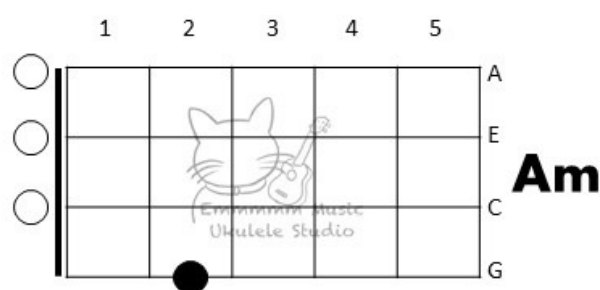

1<sup>st</sup> | Dm | Dm | G | Am | Dm | Dm | Bm7b5 | E7

Verse

Pre-Chorus

Chorus

2<sup>nd</sup>

2<sup>nd</sup> REPEAT CHORUS

| E7 | E7 | Am | Dm | E7 | Bm7b5 | Am  
如今再(沒)有力氣共你在這( )夜 玩(火)

GET IT ON  
Google Play