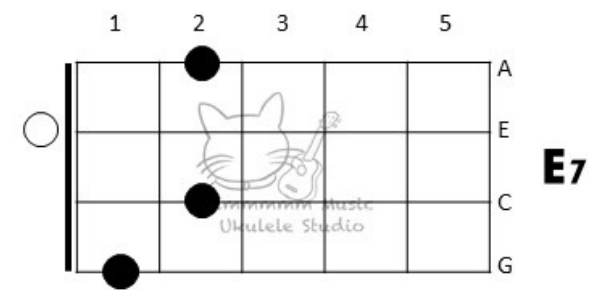

1<sup>st</sup> | Dm | Dm | G | Am | Dm | Dm | Bm7b5 | E7

Verse

Pre-Chorus

Chorus

2<sup>nd</sup>

2<sup>nd</sup> REPEAT CHORUS

| E7 | E7 | Am | Dm | E7 | Bm7b5 | Am  
如今再(沒)有力氣共你在這( )夜 玩(火)

GET IT ON  
Google Play