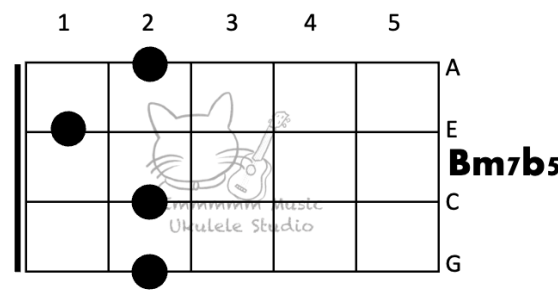

1<sup>st</sup> | Dm | Dm | G | Am | Dm | Dm | Bm7b5 | E7

Verse

Pre-Chorus

Chorus

2<sup>nd</sup>

2<sup>nd</sup> REPEAT CHORUS

| E7 | E7 | Am | Dm | E7 | Bm7b5 | Am  
如今再(沒)有力氣共你在這( )夜 玩(火)

GET IT ON  
Google Play