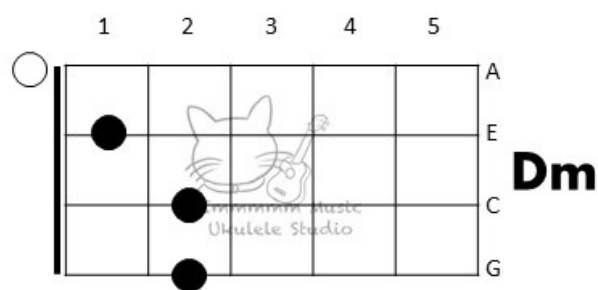

1<sup>st</sup> | Dm | Dm | G | Am | Dm | Dm | Bm7b5 | E7

Verse

Pre-Chorus

Chorus

2<sup>nd</sup>

2<sup>nd</sup> REPEAT CHORUS

| E7 | E7 | Am | Dm | E7 | Bm7b5 | Am  
如今再(沒)有力氣共你在這( )夜 玩(火)

GET IT ON  
Google Play